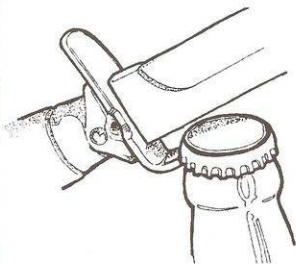

B6

Bajonett US M 7/L, lang
Bayonet US M 7/L, long execution
Baionnette US M 7/L, longue

B7

US M 8 A 1:
A — mit AG 3 Gurt
with AG 3 belt
avec porte-fourreau AG 3
B — mit KCB Gurt
with KCB belt
avec porte-fourreau KCB
C — Scheidenkörper
US M 8 A 1
Scabbard-body
US M 8 A 1
Corps de fourreau
US M 8 A 1

Bayonets

B 25

Bayonett FM 80
Bayonet FM 80
Baïonnette FM 80

Adapter (Verbindungsstück zwischen Bayonett und Gewehr)
"Adapters" (connection piece between bayonet and rifle)
Adaptateurs (pièce de raccordement entre la baïonnette et le fusil)