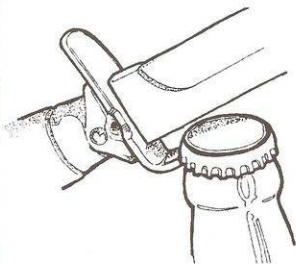

B6

Bajonett US M 7/L, lang
Bayonet US M 7/L, long execution
Baionnette US M 7/L, longue

B7

US M 8 A 1
A — mit AG 3 Gurt
with AG 3 belt
avec porte-fourreau AG 3
B — mit KCB Gurt
with KCB belt
avec porte-fourreau KCB
C — Scheidenkörper
US M 8 A 1
Scabbard-body
US M 8 A 1
Corps de fourreau
US M 8 A 1

Bayonets

B 25

Bayonett FM 80
Bayonet FM 80
Baïonnette FM 80

Adapter (Verbindungsstück zwischen Bayonett und Gewehr)
"Adapters" (connection piece between bayonet and rifle)
Adaptateurs (pièce de raccordement entre la baïonnette et le fusil)